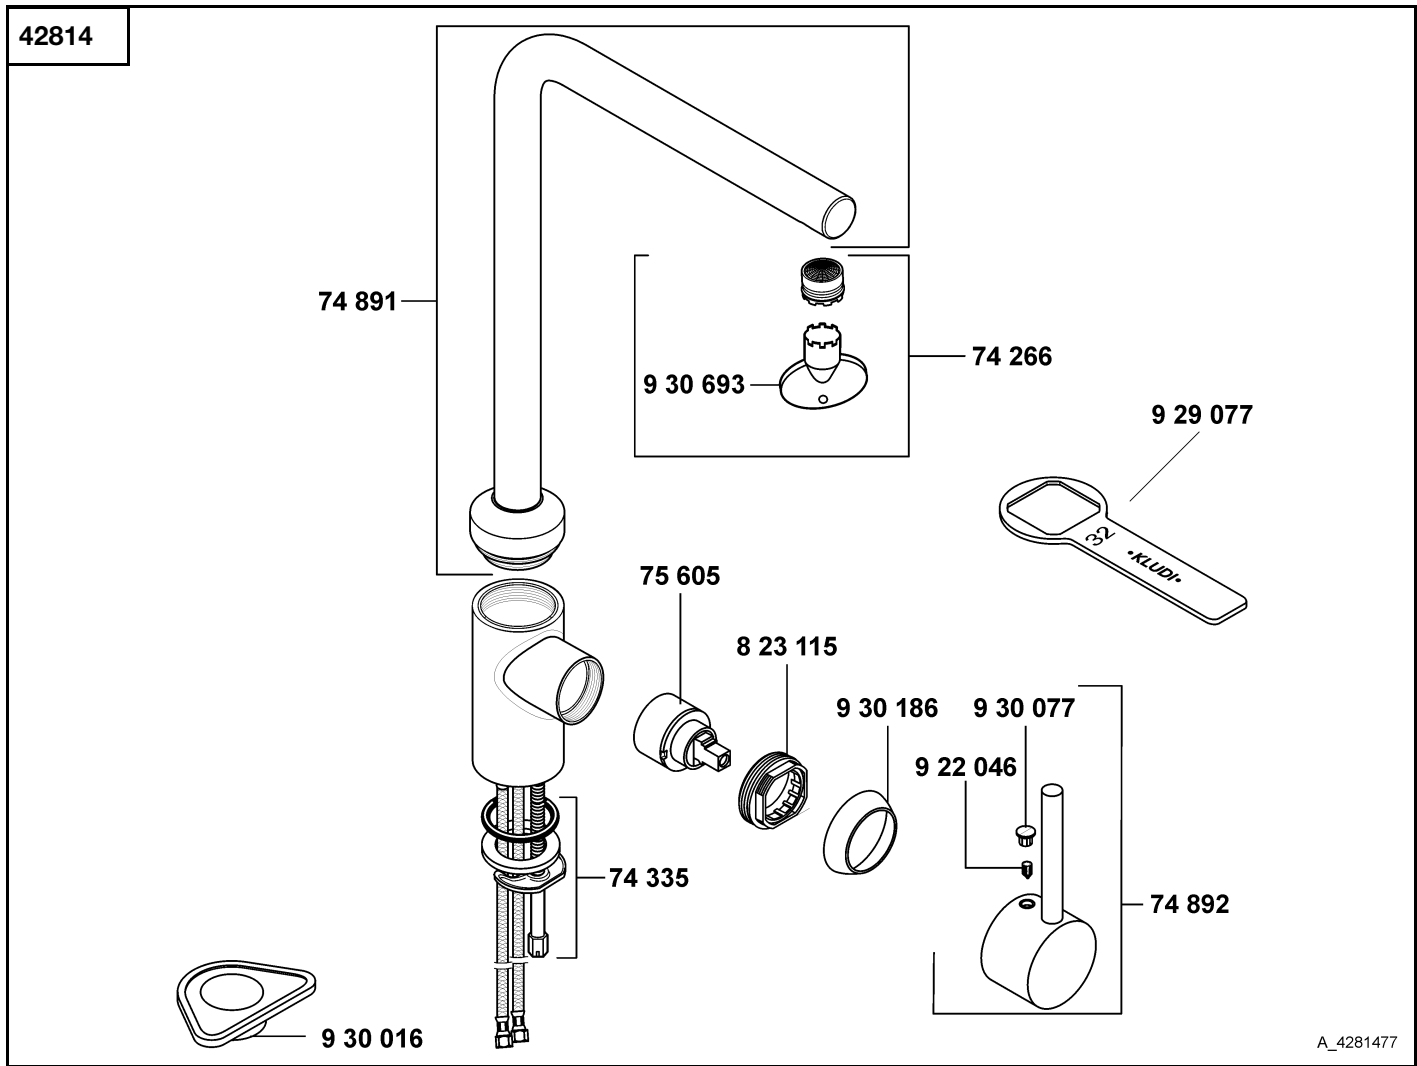

# KLUDI L- INE

A\_4281477

42814	Spültisch-Einhandmischer DN 10	single lever sink mixer DN 10	ééngreeps gootsteenmengkraan 3/8"
74 266	PCA Cache-Luftsprudler M 16,5 x 1	PCA Cache aerator M 16,5 x 1	PCA Cache-perlator M 16,5 x 1
74 335	Befestigungssatz	assembling set	bevestigingsset
74 891	Auslauf	spout	uitloop
74 892	Hebel, KLUDI L- INE	lever, KLUDI L- INE	hendel, KLUDI L- INE
75 605	Kartusche	cartridge	cartouche
823 115	Spannschraube	screw	spanschroef
922 046	Gewindestift	threading lathe	inbus schroef
929 077	Armaturenschlüssel	fastening tool	sleutel
930 016	Montageplatte	installation aid	montageplaat
930 077	Markierungsstopfen	red/blue insert	markeringsstop
930 186	Abdeckkappe	cover cap	afdekkap
930 693	Schlüssel für Strahlregler	key for aerator	sleutel voor straalbreker